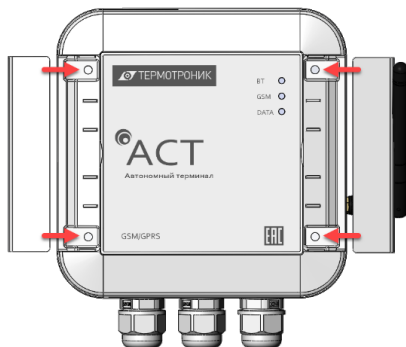

Крепление на стену

Для крепления на стену в корпусе терминала предусмотрено четыре сквозных отверстия Ø 4,3 мм, скрытые под боковыми панелями.

Крепление на трубу

Для крепления терминала на трубу необходимо дополнительно приобрести монтажный комплект крепления на трубу. Комплект состоит из пластикового крепления и двух хомутов. Хомуты предназначены для крепления на трубу диаметром до 150 мм. Пластиковое крепление устанавливается на задней части корпуса терминала и крепится двумя винтами, идущими в комплекте поставки.

Рис.22. Монтажный комплект для крепления на трубу

Рис.23. Пример крепления на трубу

ВНИМАНИЕ! Хомуты рассчитаны на одноразовое применение. Повторное использование хомутов конструктивно невозможно.

По вопросам продаж и поддержки обращайтесь: