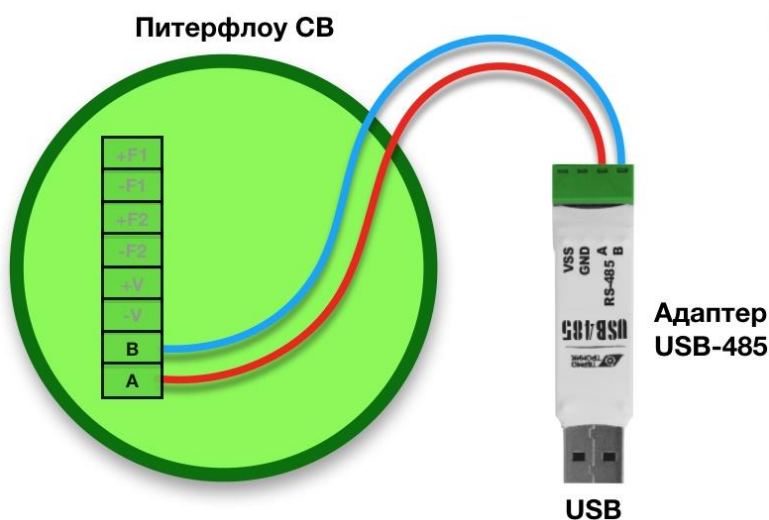

Интерфейс USB-485 изолированный

Для работы преобразователя требуется установка драйвера.

Схема соединений

Питание адаптера осуществляется со стороны USB-подключения

Импорт данных из расходомера выполняется стандартной программой «Архиватор»